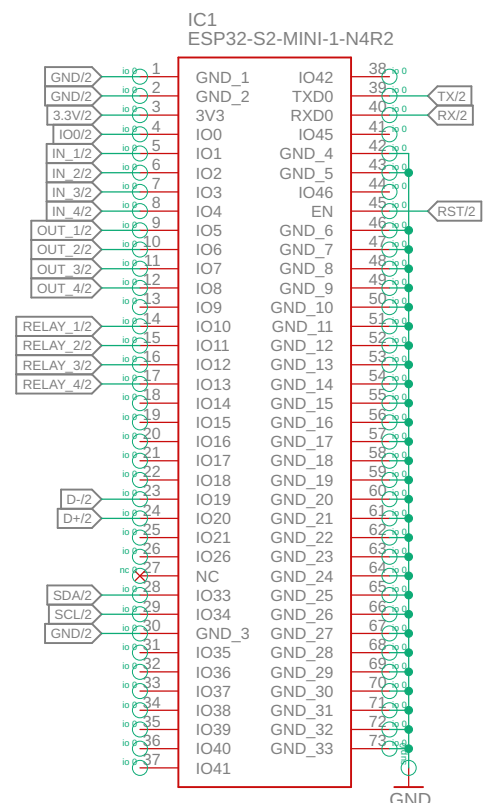

### 24VAC Rectifier

### 3.3V Power supply

### Microcontroller