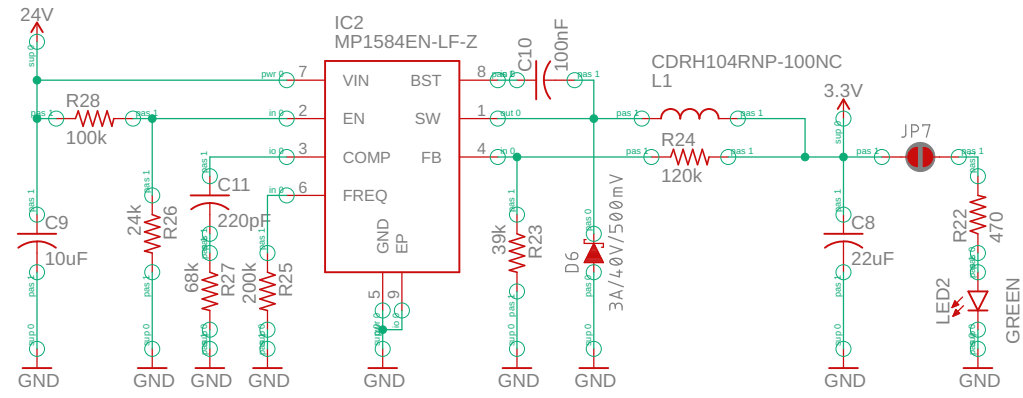

### 24VAC Rectifier

### 3.3V Power supply

### Microcontroller