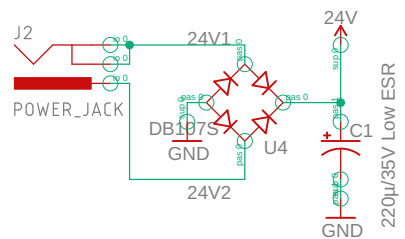

### 24VAC Rectifier

### 3.3V Power supply